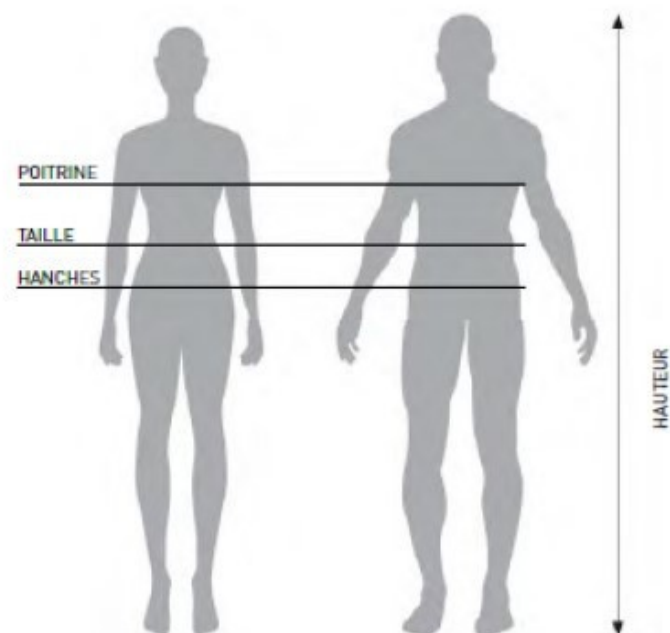

GUIDE DES TAILLES

MIZUNO HOMME	POITRINE	TAILLE	HANCHES	HAUTEUR
XXS	75-82	63-68	78-83	159-163
XS	83-88	69-74	84-89	164-168
S	89-94	75-80	90-94	169-173
M	95-100	81-86	95-100	174-178
L	101-106	87-92	101-106	179-183
XL	107-112	93-98	107-112	184-188
XXL	113-118	99-104	113-118	189-193
XXXL	119-124	105-110	119-124	194-198
XXXXL	125-130	111-116	125-130	199-203
MIZUNO FEMME	POITRINE	TAILLE	HANCHES	HAUTEUR
XS	77-82	58-63	83-88	157-162
S	83-88	64-69	89-94	162-167
M	89-94	70-75	95-100	167-172
L	95-100	76-81	101-106	172-177
XL	101-106	82-87	107-112	177-182
XXL	107-112	88-93	113-118	182-187
XXXL	113-118	94-99	119-124	188-193
MIZUNO JUNIOR	POITRINE	TAILLE	HANCHES	HAUTEUR
116 - S	58-61	55-56	62-64	110-116
128 - M	62-64	57-58	65-69	116-128
140 - L	65-71	59-64	70-77	128-140
152 - XL	72-79	65-68	78-83	140-152
164 - XXL	80-86	69-72	84-89	152-164
SOCKS	S	M	L	XL
UK	3-4½	5-6½	7-8½	9-11½
EUROPE	35-37	38-40	41-43	44-46

Les mesures indiquées dans le tableau sont exprimées en centimètres et indiquent une plage de mesures moyennes entre les mesures minimales et maximales pour la taille correspondante.